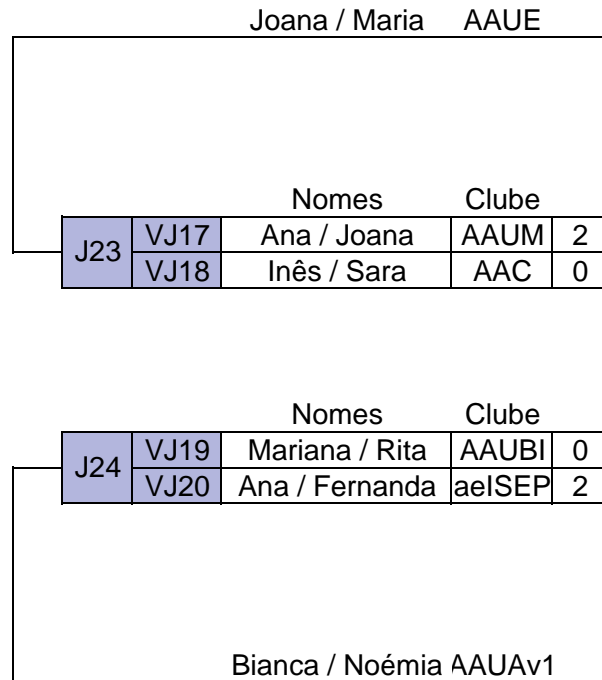

		Nomes		Clube	
J28	VJ21	Diana / Inês	U.Porto	2	
	VJ22	Cristina / Maria	ULisboa	0	

**Jogo atribuição 3º lugar**

		Nomes		Clube	
J27	VJ25	Ana / Joana	AAUM	1	
	VJ26	Bianca / Noémia	AAUAv1	2	

		Nomes		Clube	
J25	VJ23	Ana / Joana	AAUM	2	
	DJ21	Joana / Maria	AAUE	1	
J26	VJ24	Ana / Fernanda	aeISEP	0	
	DJ22	Bianca / Noémia	AAUAv1	2	

**RAMO DE VENCIDOS**

**7º lugar  
3ª Ronda Vencidos**

**9º lugar  
2ª Ronda Vencidos**

**13º lugar  
1ª Ronda Vencidos**

## ORDEM DE JOGOS

		Nomes	Clube	VS	Nomes	Clube
J1	1ª Ronda Vencedores	Diana / Inês	U.Porto	VS		
J2		Daniela / Patricia	AAUAv2	VS		
J3		Joana / Maria	AAUE	VS		
J4				VS	Mariana / Rita	AAUBI
J5		Inês / Sara	AAC	VS		
J6				VS	Bianca / Noémia	AAUAv1
J7		Cristina / Maria	ULisboa	VS	Ana / Fernanda	aeISEP
J8				VS	Ana / Joana	AAUM
J9	2ª R Venc	Diana / Inês	U.Porto	VS	Daniela / Patricia	AAUAv2
J10		Joana / Maria	AAUE	VS	Mariana / Rita	AAUBI
J11		Inês / Sara	AAC	VS	Bianca / Noémia	AAUAv1
J12		Cristina / Maria	ULisboa	VS	Ana / Joana	AAUM
J13				VS		
J14				VS		
J15				VS		
J16		13º Lugar	Ana / Fernanda	aeISEP	VS	
J17	9º Lugar			VS	Ana / Joana	AAUM
J18				VS	Inês / Sara	AAC
J19				VS	Mariana / Rita	AAUBI
J20		Ana / Fernanda	aeISEP	VS	Daniela / Patricia	AAUAv2
J21		Diana / Inês	U.Porto	VS	Joana / Maria	AAUE
J22		Bianca / Noémia	AAUAv1	VS	Cristina / Maria	ULisboa
J23		Ana / Joana	AAUM	VS	Inês / Sara	AAC
J24		Mariana / Rita	AAUBI	VS	Ana / Fernanda	aeISEP
J25	5º LU	Ana / Joana	AAUM	VS	Joana / Maria	AAUE
J26		Ana / Fernanda	aeISEP	VS	Bianca / Noémia	AAUAv1
J27	3º	Ana / Joana	AAUM	VS	Bianca / Noémia	AAUAv1
J28	1º	Diana / Inês	U.Porto	VS	Cristina / Maria	ULisboa