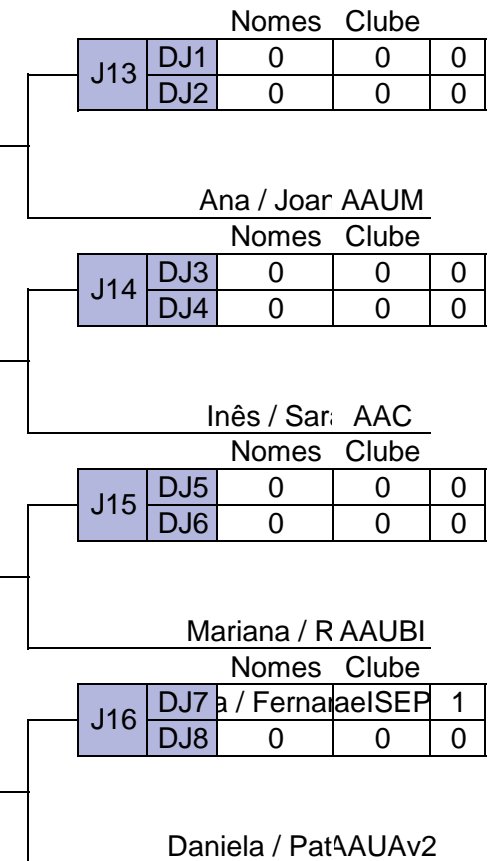

		Nomes		Clube	
J28	VJ21	Diana / Inês	U.Porto	2	
	VJ22	Cristina / Maria	ULisboa	0	

**Jogo atribuição 3º lugar**

		Nomes		Clube	
J27	VJ25	Ana / Joana	AAUM	1	
	VJ26	Bianca / Noémia	AAUAv1	2	

		Nomes		Clube	
J25	VJ23	Ana / Joana	AAUM	2	
	DJ21	Joana / Maria	AAUE	1	
J26	VJ24	Ana / Fernanda	aeISEP	0	
	DJ22	Bianca / Noémia	AAUAv1	2	

**RAMO DE VENCIDOS**

**7º lugar  
3ª Ronda Vencidos**

**9º lugar  
2ª Ronda Vencidos**

**13º lugar  
1ª Ronda Vencidos**

## ORDEM DE JOGOS

		Nomes	Clube	VS	Nomes	Clube
J1	1ª Ronda Vencedores	Diana / Inês	U.Porto	VS		
J2		Daniela / Patricia	AAUAv2	VS		
J3		Joana / Maria	AAUE	VS		
J4				VS	Mariana / Rita	AAUBI
J5		Inês / Sara	AAC	VS		
J6				VS	Bianca / Noémia	AAUAv1
J7		Cristina / Maria	ULisboa	VS	Ana / Fernanda	aeISEP
J8				VS	Ana / Joana	AAUM
J9	2ª R Venc	Diana / Inês	U.Porto	VS	Daniela / Patricia	AAUAv2
J10		Joana / Maria	AAUE	VS	Mariana / Rita	AAUBI
J11		Inês / Sara	AAC	VS	Bianca / Noémia	AAUAv1
J12		Cristina / Maria	ULisboa	VS	Ana / Joana	AAUM
J13				VS		
J14				VS		
J15				VS		
J16		13º Lugar	Ana / Fernanda	aeISEP	VS	
J17	9º Lugar			VS	Ana / Joana	AAUM
J18				VS	Inês / Sara	AAC
J19				VS	Mariana / Rita	AAUBI
J20		Ana / Fernanda	aeISEP	VS	Daniela / Patricia	AAUAv2
J21		Diana / Inês	U.Porto	VS	Joana / Maria	AAUE
J22		Bianca / Noémia	AAUAv1	VS	Cristina / Maria	ULisboa
J23		Ana / Joana	AAUM	VS	Inês / Sara	AAC
J24		Mariana / Rita	AAUBI	VS	Ana / Fernanda	aeISEP
J25	5º LU	Ana / Joana	AAUM	VS	Joana / Maria	AAUE
J26		Ana / Fernanda	aeISEP	VS	Bianca / Noémia	AAUAv1
J27	3º	Ana / Joana	AAUM	VS	Bianca / Noémia	AAUAv1
J28	1º	Diana / Inês	U.Porto	VS	Cristina / Maria	ULisboa