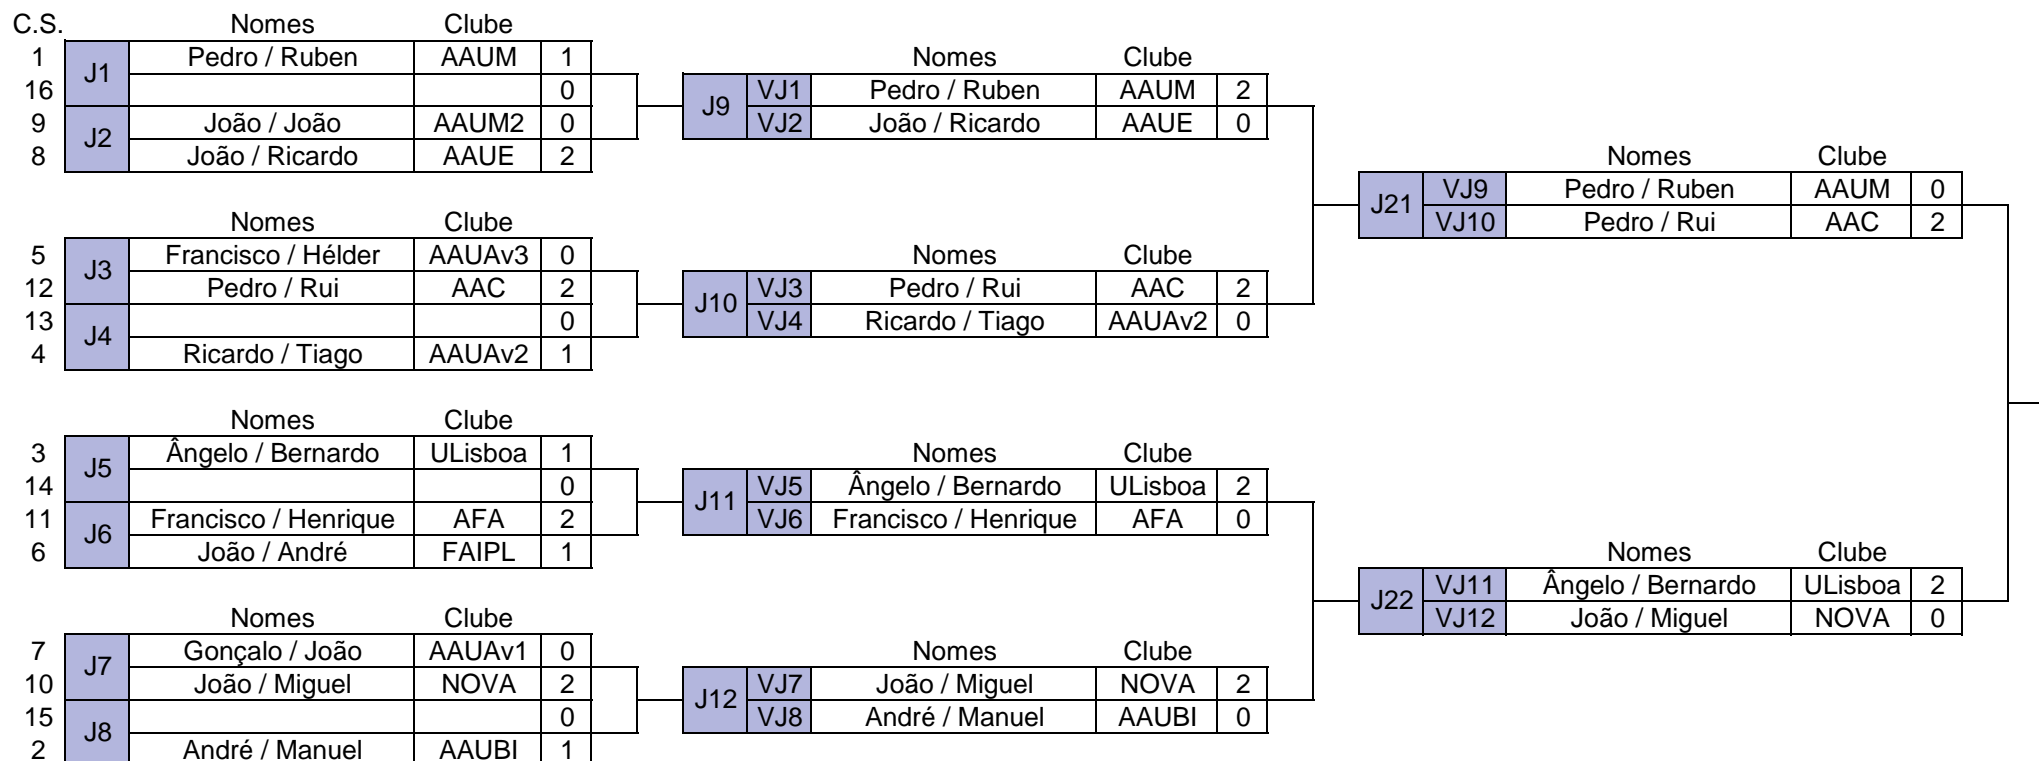

RAMO DE VENCEDORES

1ª Ronda Vencedores

2ª Ronda Vencedores

3ª Ronda Vencedores