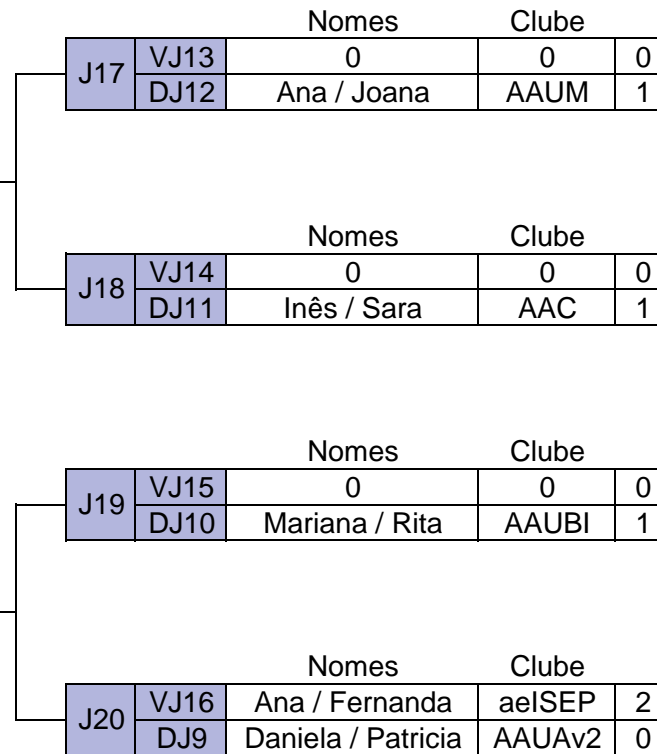

		Nomes		Clube	
J28	VJ21	Diana / Inês	U.Porto	2	
	VJ22	Cristina / Maria	ULisboa	0	

**Jogo atribuição 3º lugar**

		Nomes		Clube	
J27	VJ25	Ana / Joana	AAUM	1	
	VJ26	Bianca / Noémia	AAUAv1	2	

		Nomes		Clube	
J25	VJ23	Ana / Joana	AAUM	2	
	DJ21	Joana / Maria	AAUE	1	
J26	VJ24	Ana / Fernanda	aeISEP	0	
	DJ22	Bianca / Noémia	AAUAv1	2	

**RAMO DE VENCIDOS**

**7º lugar  
3ª Ronda Vencidos**

**9º lugar  
2ª Ronda Vencidos**

**13º lugar  
1ª Ronda Vencidos**

## ORDEM DE JOGOS

		Nomes	Clube	VS	Nomes	Clube
J1	1ª Ronda Vencedores	Diana / Inês	U.Porto	VS		
J2		Daniela / Patricia	AAUAv2	VS		
J3		Joana / Maria	AAUE	VS		
J4				VS	Mariana / Rita	AAUBI
J5		Inês / Sara	AAC	VS		
J6				VS	Bianca / Noémia	AAUAv1
J7		Cristina / Maria	ULisboa	VS	Ana / Fernanda	aeISEP
J8				VS	Ana / Joana	AAUM
J9	2ª R Venc	Diana / Inês	U.Porto	VS	Daniela / Patricia	AAUAv2
J10		Joana / Maria	AAUE	VS	Mariana / Rita	AAUBI
J11		Inês / Sara	AAC	VS	Bianca / Noémia	AAUAv1
J12		Cristina / Maria	ULisboa	VS	Ana / Joana	AAUM
J13				VS		
J14				VS		
J15				VS		
J16		13º Lugar	Ana / Fernanda	aeISEP	VS	
J17	9º Lugar			VS	Ana / Joana	AAUM
J18				VS	Inês / Sara	AAC
J19				VS	Mariana / Rita	AAUBI
J20		Ana / Fernanda	aeISEP	VS	Daniela / Patricia	AAUAv2
J21		Diana / Inês	U.Porto	VS	Joana / Maria	AAUE
J22		Bianca / Noémia	AAUAv1	VS	Cristina / Maria	ULisboa
J23		Ana / Joana	AAUM	VS	Inês / Sara	AAC
J24		Mariana / Rita	AAUBI	VS	Ana / Fernanda	aeISEP
J25	5º LU	Ana / Joana	AAUM	VS	Joana / Maria	AAUE
J26		Ana / Fernanda	aeISEP	VS	Bianca / Noémia	AAUAv1
J27	3º	Ana / Joana	AAUM	VS	Bianca / Noémia	AAUAv1
J28	1º	Diana / Inês	U.Porto	VS	Cristina / Maria	ULisboa