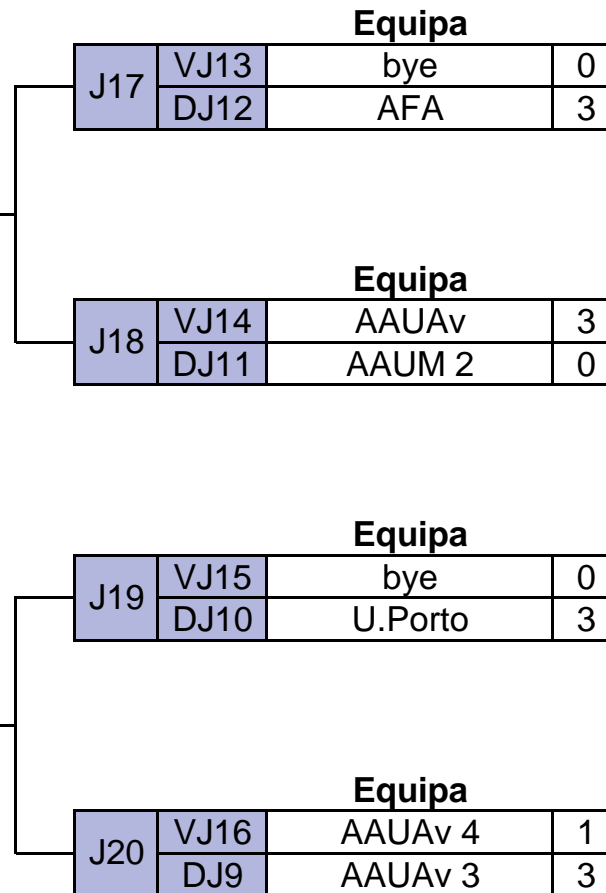

		Equipa		
	J10	VJ3 NOVA	3	
		VJ4 U.Porto	2	

		Equipa		
	J11	VJ5 ULisboa	3	
		VJ6 AAUM 2	0	

		Equipa		
	J12	VJ7 AFA	1	
		VJ8 AAUM	3	

		Equipa		
	J21	VJ9 AAC	3	
		VJ10 NOVA	1	

		Equipa		
	J22	VJ11 ULisboa	3	
		VJ12 AAUM	2	

5º lugar
4ª Ronda Vencidos

Final		Equipa	
J28	VJ21	AAC	0
	VJ22	ULisboa	3

Jogo atribuição 3º lugar		Equipa	
J27	VJ25	NOVA	1
	VJ26	U.Porto	3

		Equipa	
J25	VJ23	AAUAv	2
	DJ21	NOVA	3

		Equipa	
J26	VJ24	U.Porto	3
	DJ22	AAUM	1

RAMO DE VENCIDOS

7º lugar
3ª Ronda Vencidos

9º lugar
2ª Ronda Vencidos

13º lugar
1ª Ronda Vencidos

ORDEM DE JOGOS

		Equipas	
J1	1ª Ronda Vencedores	AAC	1
J2		AAUAv 3	3
J3		AAUAv	1
J4		AAUE	0
J5		ULisboa	1
J6		AAUAv 2	0
J7		AAUAv 4	0
J8		bye	0
J9		2ª R Venc	AAC
J10	NOVA		3
J11	ULisboa		3
J12	13º Lugar	AFA	1
J13		bye	1
J14		AAUAv	3
J15		bye	1
J16	9º Lugar	AAUAv 4	3
J17		bye	0
J18		AAUAv	3
J19	3ª R	bye	0
J20		AAUAv 4	1
J21		AAC	3
J22	7º Lu	ULisboa	3
J23		AFA	1
J24	5º Lu	U.Porto	3
J25		AAUAv	2
J26		U.Porto	3