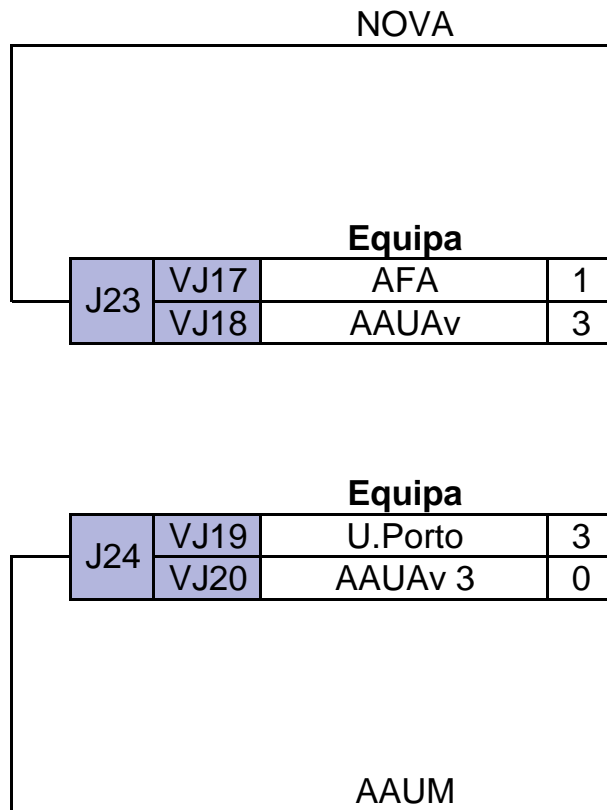

		Equipa		
	J10	VJ3 NOVA	3	
		VJ4 U.Porto	2	

		Equipa		
	J11	VJ5 ULisboa	3	
		VJ6 AAUM 2	0	

		Equipa		
	J12	VJ7 AFA	1	
		VJ8 AAUM	3	

		Equipa		
	J21	VJ9 AAC	3	
		VJ10 NOVA	1	

		Equipa		
	J22	VJ11 ULisboa	3	
		VJ12 AAUM	2	

5º lugar
4ª Ronda Vencidos

Final		Equipa	
J28	VJ21	AAC	0
	VJ22	ULisboa	3

Jogo atribuição 3º lugar		Equipa	
J27	VJ25	NOVA	1
	VJ26	U.Porto	3

		Equipa	
J25	VJ23	AAUAv	2
	DJ21	NOVA	3

		Equipa	
J26	VJ24	U.Porto	3
	DJ22	AAUM	1

RAMO DE VENCIDOS

7º lugar
3ª Ronda Vencidos

9º lugar
2ª Ronda Vencidos

13º lugar
1ª Ronda Vencidos

ORDEM DE JOGOS

		Equipas	
J1	1ª Ronda Vencedores	AAC	1
J2		AAUAv 3	3
J3		AAUAv	1
J4		AAUE	0
J5		ULisboa	1
J6		AAUAv 2	0
J7		AAUAv 4	0
J8		bye	0
J9		2ª R Venc	AAC
J10	NOVA		3
J11	ULisboa		3
J12	13º Lugar	AFA	1
J13		bye	1
J14		AAUAv	3
J15		bye	1
J16	9º Lugar	AAUAv 4	3
J17		bye	0
J18		AAUAv	3
J19	3ª R	bye	0
J20		AAUAv 4	1
J21		AAC	3
J22	7º Lu	ULisboa	3
J23		AFA	1
J24	5º Lu	U.Porto	3
J25		AAUAv	2
J26		U.Porto	3