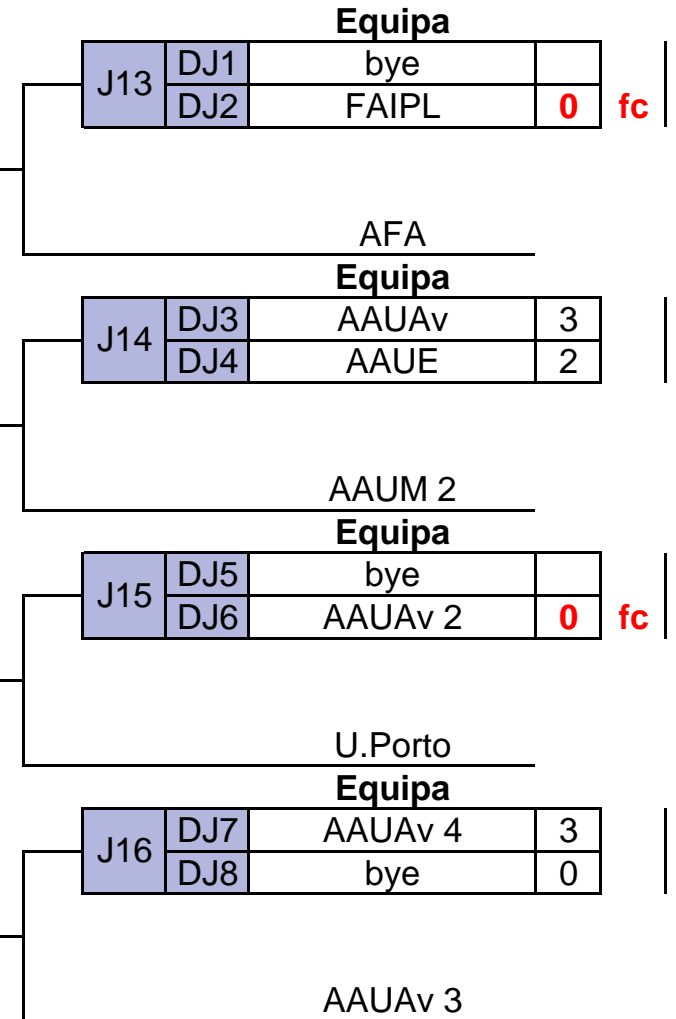

		Equipa		
	J10	VJ3 NOVA	3	
		VJ4 U.Porto	2	

		Equipa		
	J11	VJ5 ULisboa	3	
		VJ6 AAUM 2	0	

		Equipa		
	J12	VJ7 AFA	1	
		VJ8 AAUM	3	

		Equipa		
	J21	VJ9 AAC	3	
		VJ10 NOVA	1	

		Equipa		
	J22	VJ11 ULisboa	3	
		VJ12 AAUM	2	

5º lugar
4ª Ronda Vencidos

Final		Equipa	
J28	VJ21	AAC	0
	VJ22	ULisboa	3

Jogo atribuição 3º lugar		Equipa	
J27	VJ25	NOVA	1
	VJ26	U.Porto	3

		Equipa	
J25	VJ23	AAUAv	2
	DJ21	NOVA	3

		Equipa	
J26	VJ24	U.Porto	3
	DJ22	AAUM	1

RAMO DE VENCIDOS

7º lugar
3ª Ronda Vencidos

9º lugar
2ª Ronda Vencidos

13º lugar
1ª Ronda Vencidos

ORDEM DE JOGOS

		Equipas	
J1	1ª Ronda Vencedores	AAC	1
J2		AAUAv 3	3
J3		AAUAv	1
J4		AAUE	0
J5		ULisboa	1
J6		AAUAv 2	0
J7		AAUAv 4	0
J8		bye	0
J9		2ª R Venc	AAC
J10	NOVA		3
J11	ULisboa		3
J12	13º Lugar	AFA	1
J13		bye	1
J14		AAUAv	3
J15		bye	1
J16	9º Lugar	AAUAv 4	3
J17		bye	0
J18		AAUAv	3
J19	3ª R	bye	0
J20		AAUAv 4	1
J21		AAC	3
J22	7º Lu	ULisboa	3
J23		AFA	1
J24	5º Lu	U.Porto	3
J25		AAUAv	2
J26		U.Porto	3