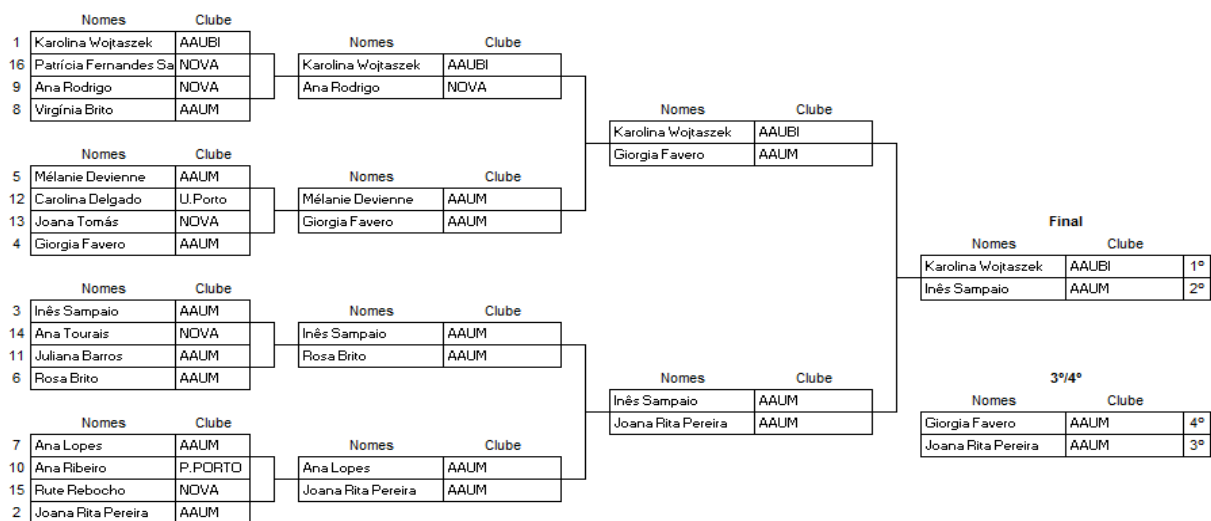

4 Resultados e Classificações

4.1 Resultados

Feminino

Poule

tempo

Karolina Wojtaszek	AAUBI	10,93
Joana Rita Pereira	AAUM	14,19
Inês Sampaio	AAUM	14,77
Giorgia Favero	AAUM	14,78
Mélanie Devienne	AAUM	15,75
Rosa Brito	AAUM	17,03
Ana Lopes	AAUM	17,97
Virgínia Brito	AAUM	18,78
Ana Rodrigo	NOVA	19,41
Ana Ribeiro	P.PORTO	19,69
Juliana Barros	AAUM	20,31
Carolina Delgado	U.Porto	21,37
Joana Tomás	NOVA	23,4
Ana Tourais	NOVA	24,82
Rute Rebocho	NOVA	30,5
Patrícia Fernandes Santos	NOVA	47,16

Eliminatórias