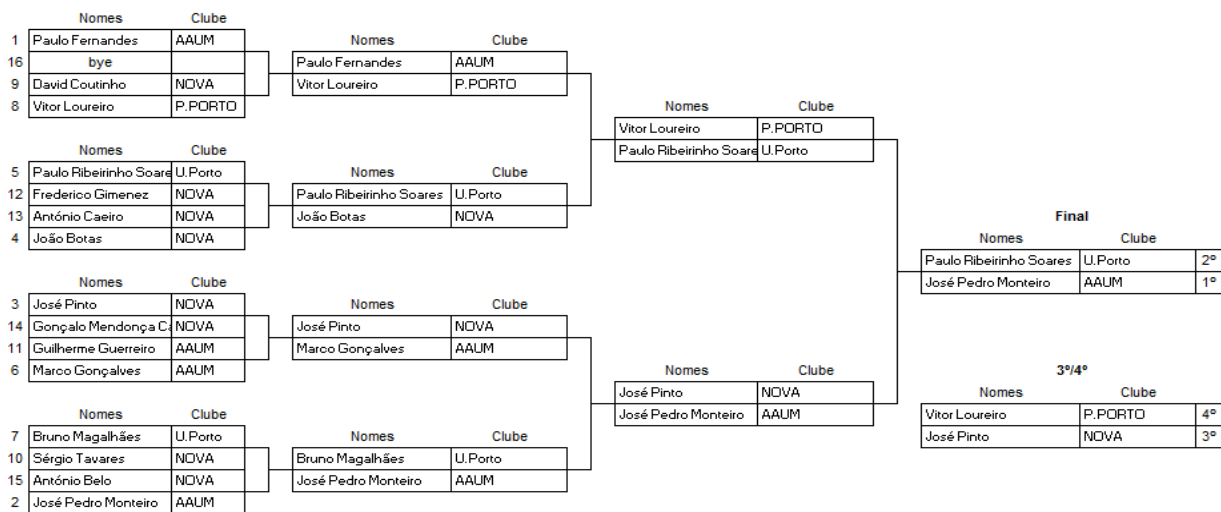

Eliminatórias

Masculino

Poule

tempo

Paulo Fernandes	AAUM	6,28
José Pedro Monteiro	AAUM	7,53
José Pinto	NOVA	8,72
João Botas	NOVA	10,25
Paulo Ribeirinho Soares	U.Porto	10,69
Marco Gonçalves	AAUM	11,15
Bruno Magalhães	U.Porto	11,25
Vitor Loureiro	P.PORTO	11,56
David Coutinho	NOVA	12,46
Sérgio Tavares	NOVA	12,5
Guilherme Guerreiro	AAUM	13,29
Frederico Gimenez	NOVA	14,29
António Caeiro	NOVA	14,41
Gonçalo Mendonça Cartaxana	NOVA	15,15
António Belo	NOVA	15,23

Eliminatórias

4.2 Classificações

Feminino					
pos	nome	clube	medalha	pts TUC	pts coletivo
1	Karolina Wojtaszek	AAUBI	Ouro	19	0
2	Inês Sampaio	AAUM	Prata	18	28
3	Joana Rita Pereira	AAUM	Bronze	16	27
4	Giorgia Favero	AAUM	0	14	0
5	Ana Lopes	AAUM	0	9,75	0
5	Ana Rodrigo	NOVA	0	9,75	24
5	Mélanie Devienne	AAUM	0	9,75	0
5	Rosa Brito	AAUM	0	9,75	0
9	Ana Ribeiro	P.PORTO	0	2	19
9	Ana Tourais	NOVA	0	2	0
9	Carolina Delgado	U.Porto	0	2	19
9	Joana Tomás	NOVA	0	2	0
9	Juliana Barros	AAUM	0	2	0
9	Patrícia Fernandes Santos	NOVA	0	2	0
9	Rute Rebocho	NOVA	0	2	0
9	Virgínia Brito	AAUM	0	2	0
dns	Emilia Placzek	AAUBI	0	0	0
dns	Paula Loureiro	P.PORTO	0	0	0

Masculino					
pos	nome	clube	medalha	pts TUC	pts coletivo
1	José Pedro Monteiro	AAUM	Ouro	19	30
2	Paulo Ribeirinho Soares	U.Porto	Prata	18	28
3	José Pinto	NOVA	Bronze	16	27
4	Vitor Loureiro	P.PORTO	0	14	26
5	Bruno Magalhães	U.Porto	0	9,75	24
5	João Botas	NOVA	0	9,75	24
5	Marco Gonçalves	AAUM	0	9,75	0
5	Paulo Fernandes	AAUM	0	9,75	0
9	António Belo	NOVA	0	2,14	0
9	António Caeiro	NOVA	0	2,14	0
9	David Coutinho	NOVA	0	2,14	0
9	Frederico Gimenez	NOVA	0	2,14	0
9	Gonçalo Mendonça Cartaxana	NOVA	0	2,14	0
9	Guilherme Guerreiro	AAUM	0	2,14	0
9	Sérgio Tavares	NOVA	0	2,14	0
dns	Andre Sa	NOVA	0	0	0
dns	Francisco Costa	U.Porto	0	0	0
dns	João Barbosa	P.PORTO	0	0	0