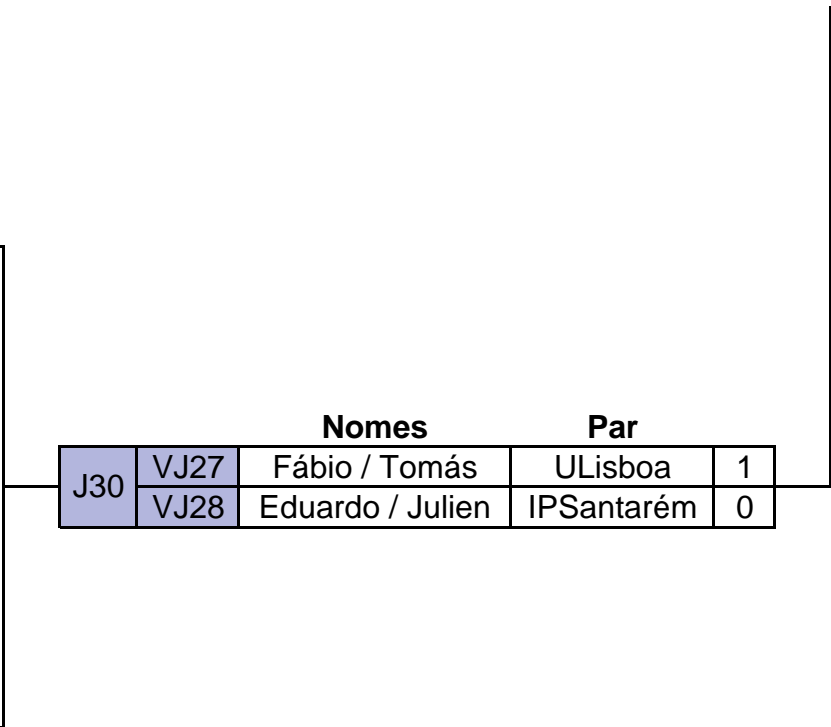

1/4 Final

1/2 Final

		Nomes		Par	
J25	VJ17	Gonçalo / José		AAUAlg	1
	VJ18	Eduardo / Leonardo		aelSEP	0

		Nomes		Par	
J29	VJ25	Gonçalo / José		AAUAlg	0
	VJ26	Francisco / Luis		AEISAG	1

		Nomes		Par	
J26	VJ19	Francisco / Luis		AEISAG	1
	VJ20	João / Tomás		U.Porto	0

		Nomes	Par	
J27	VJ21	Fábio / Tomás	ULisboa	1
	VJ22	Bernardo / João	U.Porto 2	0

		Nomes	Par	
J30	VJ27	Fábio / Tomás	ULisboa	1
	VJ28	Eduardo / Julien	IPSantarém	0

		Nomes	Par	
J28	VJ23	Eduardo / Julien	IPSantarém	1
	VJ24	Filipe / João	AAC	0