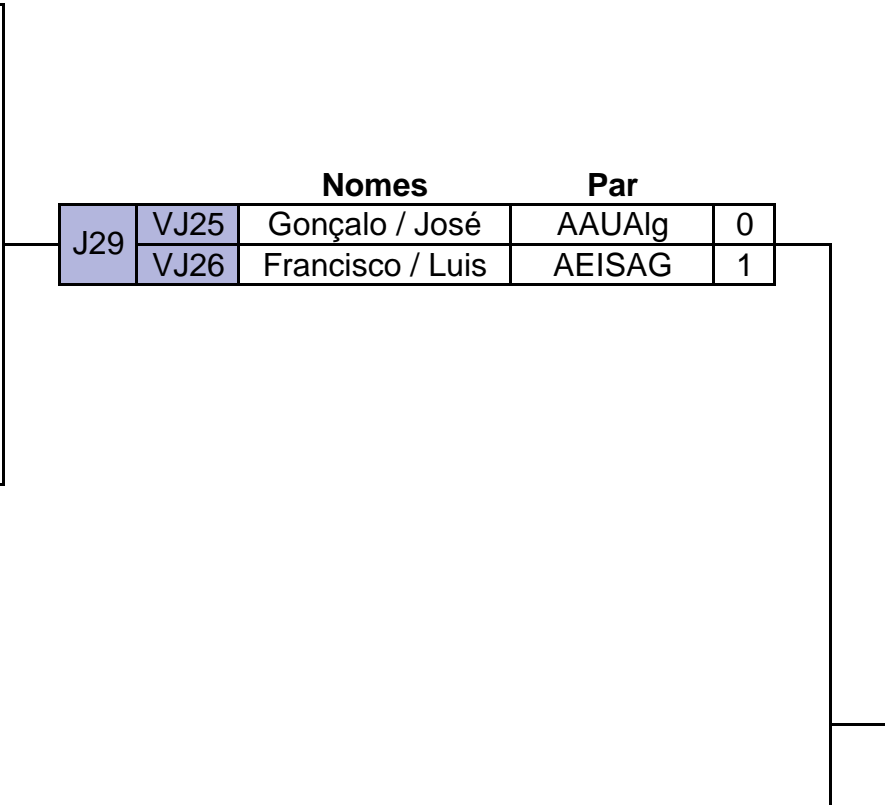

		Nomes		Par	
15	J15	Filipe / João	AAC	1	
18		Delfim / João	NOVA 7	0	
31	J16	bye	bye	0	
2		João / Vasco	AAUE	1	

		Nomes		Par	
J24	VJ15	Filipe / João	AAC	1	
	VJ16	João / Vasco	AAUE	0	

MASCULINO
ELIMINAÇÃO DIRETA

1/4 Final

1/2 Final

		Nomes		Par	
J25	VJ17	Gonçalo / José		AAUAlg	1
	VJ18	Eduardo / Leonardo		aelSEP	0

		Nomes		Par	
J29	VJ25	Gonçalo / José		AAUAlg	0
	VJ26	Francisco / Luis		AEISAG	1

		Nomes		Par	
J26	VJ19	Francisco / Luis		AEISAG	1
	VJ20	João / Tomás		U.Porto	0