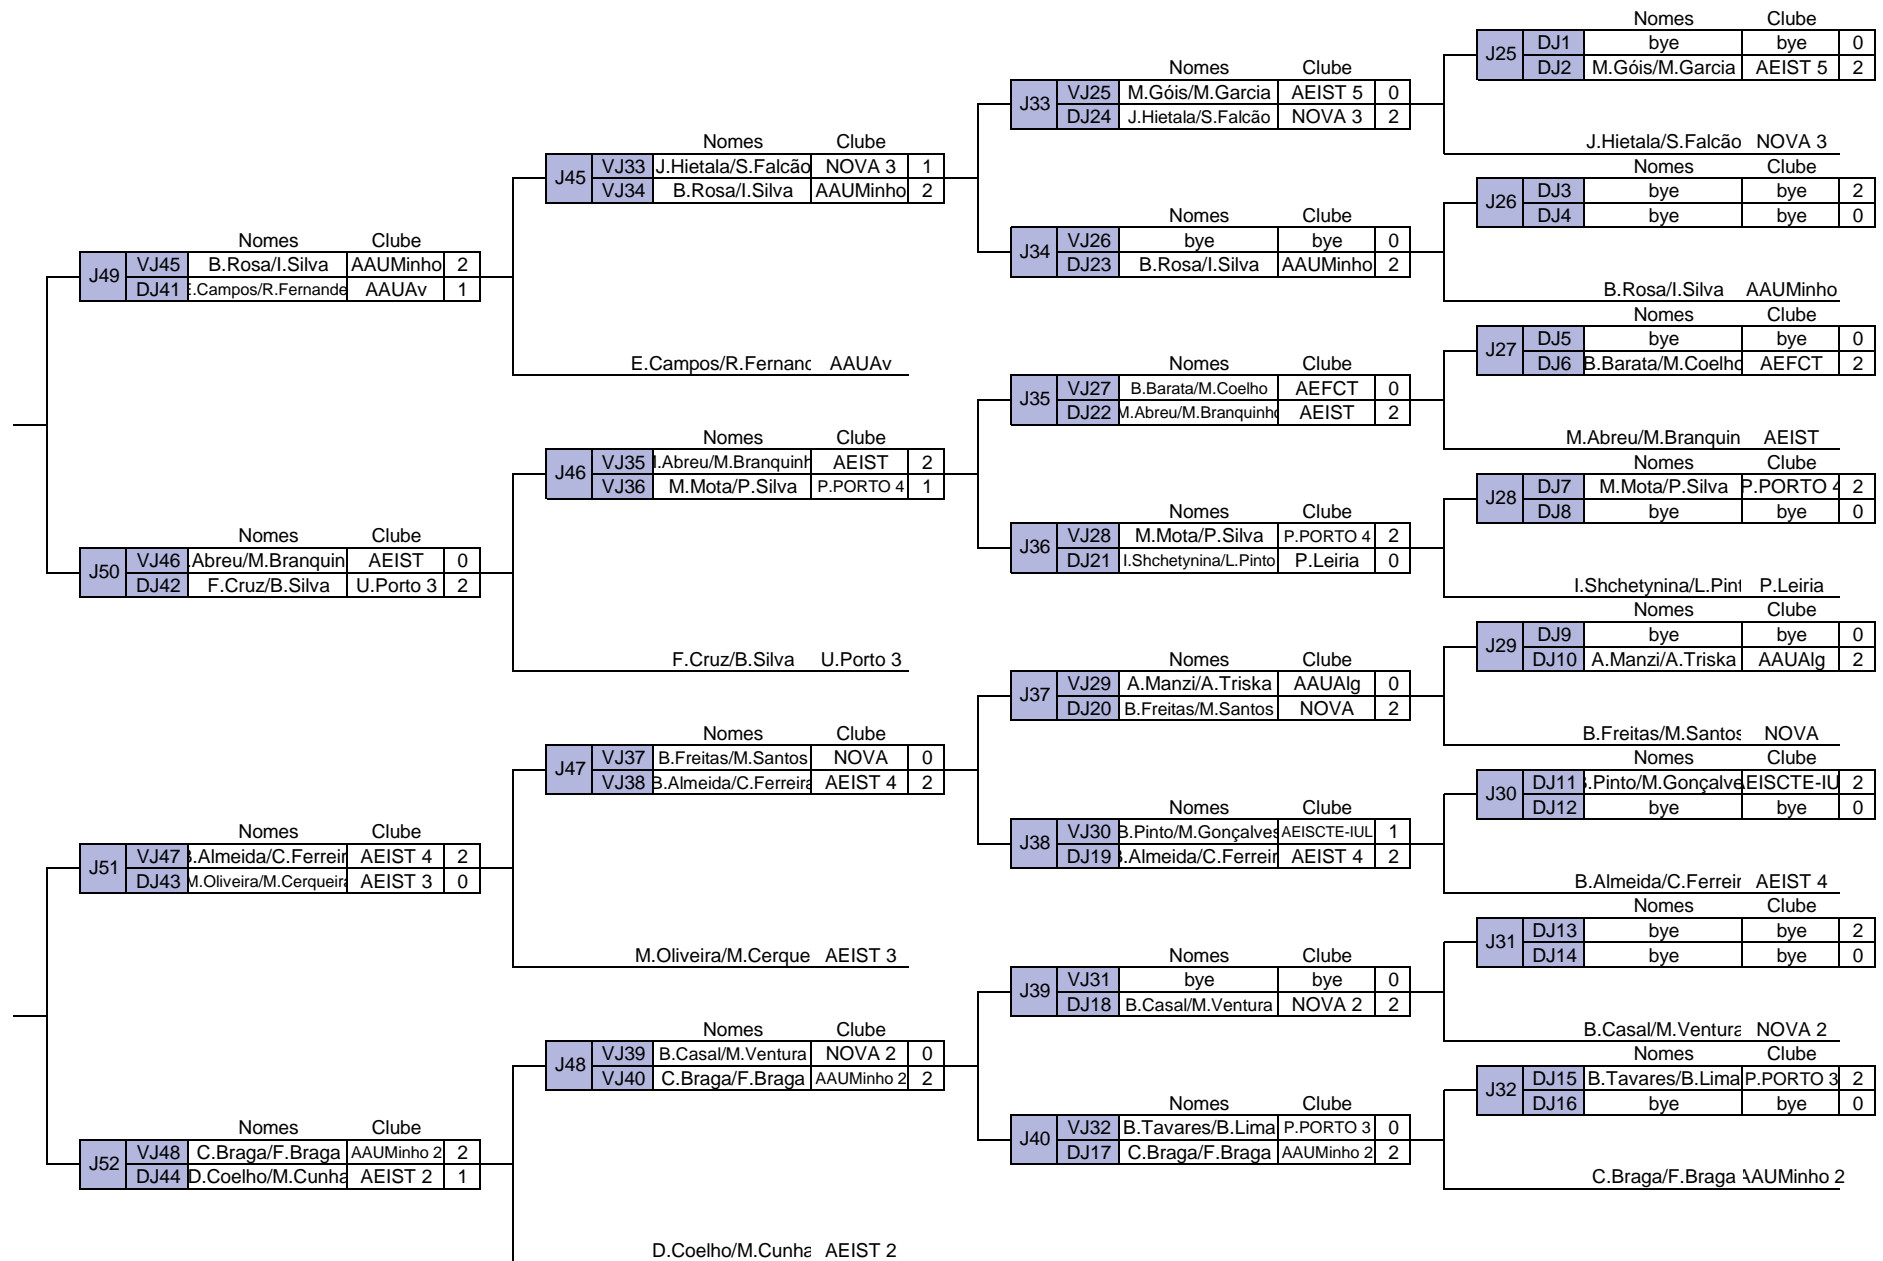

J58

		Nomes		Clube	
DJ53	DJ53	A.Klimová/B.Freitas	P.Porto	2	
	VJ56	C.Braga/F.Braga	AAUMinho 2	0	

A.Klimová/B.Freita: P.Porto

J56

		Nomes		Clube	
VJ51	VJ51	B.Almeida/C.Ferreira	AEIST 4	0	
	VJ52	C.Braga/F.Braga	AAUMinho 2	2	

Feminino - RAMO DE VENCIDOS

9º lugar
4ª Ronda Vencidos

13º lugar
3ª Ronda Vencidos

17º lugar
2ª Ronda Vencidos

25º lugar
1ª Ronda Vencidos

Masculino - RAMO DE VENCEDORES

1ª Ronda Vencedores

	Nomes	Clube	
5	J1 M.Soares/P.Carvalho	U.Porto 3	2
32	bye		0
17	J2 M.Reynolds/M.Constantino	AEFCT 2	1
16	B.Neves/T.Pereira	NOVA 3	2
9	J3 F.Paiva/M.Machovec	AEIST 3	2
24	A.Borges/D.Torres	AAUAv 3	0
25	J4 E.Velasquez/G.Cavalaria	AAUAlg	0
8	L.Guedes/N.Gonçalves	P.PORTO 2	2
5	J5 C.Frassinetto/M.Silva	NOVA 5	0
28	J.Bonifácio/R.Caldas	AAUMa	2
21	J6 D.Oliveira/H.Campos	U.Porto 2	2
12	A.Grilo/G.Ramos	AEFMH	0
13	J7 C.Sanz/E.Petucco	AEIST	0
20	D.Lopes/F.Santos	P.PORTO 3	2
29	J8 G.Branco/J.Oliveira	NOVA	2
4	B.Silva/J.Antunes	P.Leiria	0
3	J9 J.Fernandes/N.Dias	NOVA 4	2
30	C.Bessa/R.Ribeiro	AAUMinho	0
19	J10 J.Manero/J.Ascenso	AEFCL	0
14	J.Pedrosa/T.Sousa	P.PORTO	2
11	J11 P.Monteiro/T.Oliveira	AAUAv	2
22	D.Silva/F.Gonçalves	AAUAlg 2	1
27	J12 D.Alves/D.Silva	AEIST 2	2
6	G.Dias/T.Mendes	AEFCT	0
7	J13 F.Studart/L.Correia	AEIST 5	0
26	A.Silva/V.Moura	NOVA 2	2
23	J14 G.Sousa/M.Sampaio	U.Porto 4	2
10	B.Oliveira/J.Neves	AAUAv 2	1
15	J15 F.Leite/G.Maia	U.Porto	2
18	J.Santos/T.Escalda	AEIST 4	0
31	J16 G.Santos/J.André	AEISCTE-IUL	0
2	E.Barbosa/T.Dinis	P.PORTO 4	2