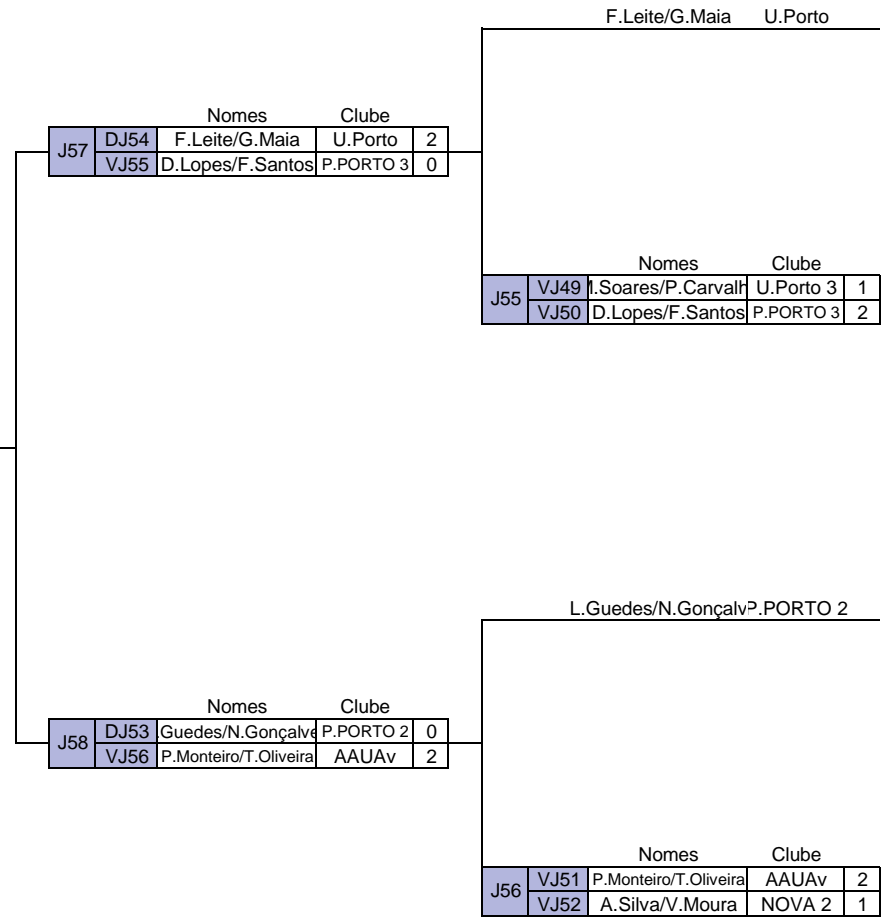

4ª Ronda Vencedores

	Nomes	Clube	
J53	VJ41 L.Guedes/N.Gonçalves	P.PORTO 2	0
VJ42	D.Oliveira/H.Campos	U.Porto 2	2
J54	VJ43 J.Pedrosa/T.Sousa	P.PORTO	2
VJ44	F.Leite/G.Maia	U.Porto	0

Final

		Nomes		Clube	
J60	VJ53	D.Oliveira/H.Campos	U.Porto	2	1
	VJ54	J.Pedrosa/T.Sousa	P.PORTO	2	2

Jogo atribuição 3º lugar

		Nomes		Clube	
J59	VJ57	F.Leite/G.Maia	U.Porto	2	2
	VJ58	P.Monteiro/T.Oliveira	AAUAv	0	0

Masculino - RAMO DE VENCIDOS

9º lugar
4ª Ronda Vencidos

13º lugar
3ª Ronda Vencidos

17º lugar
2ª Ronda Vencidos