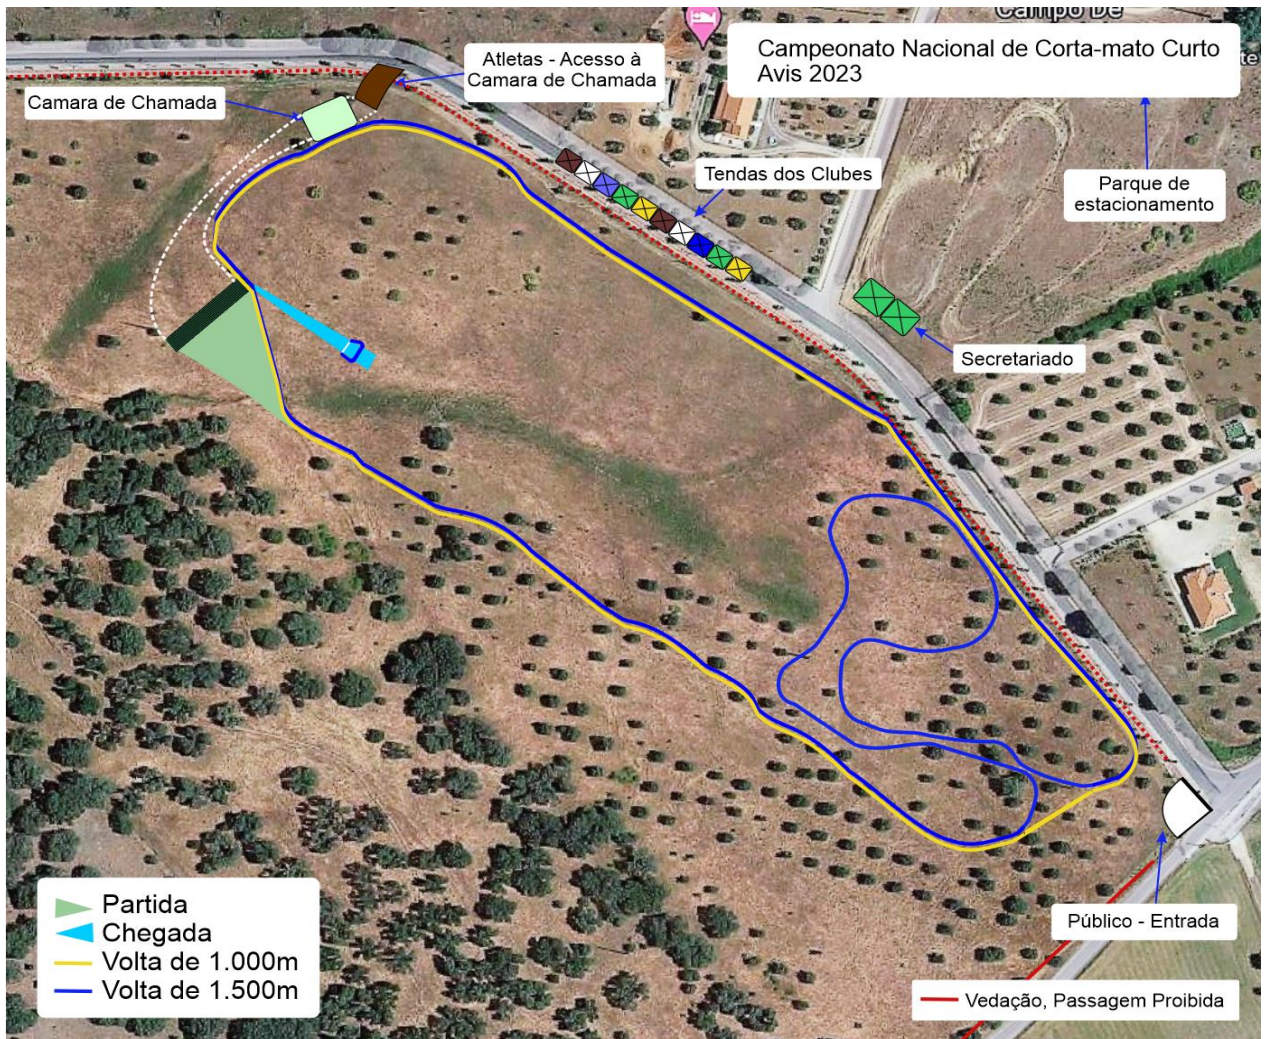

2.6 Traçado Geral do Percurso