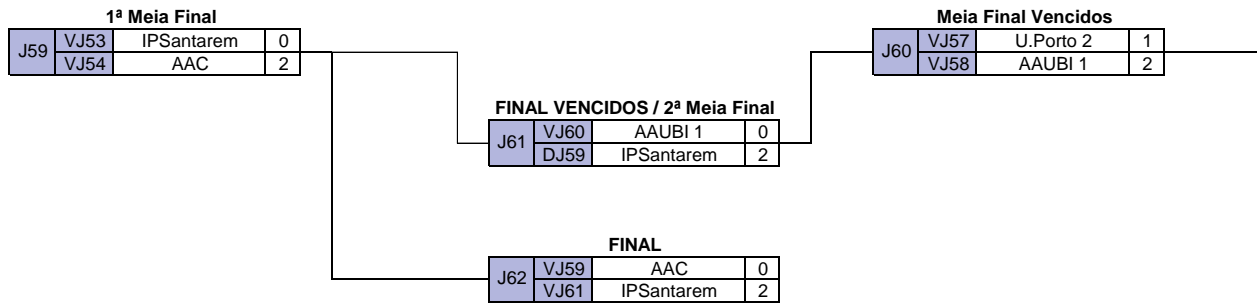

7. Modelo Competitivo, calendário e resultados nas páginas seguintes

Competição Feminina

	Equipa	C. Série
1	IPP	s/r
2	U.Porto 2	3
3	U. Porto 1	1
4	AAC	s/r
5	AAUM	1

Encontro	eq. visitada	eq. visitante	resultado
1	1 IPP	2 U.Porto 2	1 2
2	3 U. Porto 1	4 AAC	2 1
3	1 IPP	5 AAUM	0 2
4	3 U. Porto 1	2 U.Porto 2	2 1
5	4 AAC	5 AAUM	2 1
6	1 IPP	3 U. Porto 1	0 2
7	1 IPP	4 AAC	0 2
8	2 U.Porto 2	5 AAUM	3 0
9	2 U.Porto 2	4 AAC	1 2
10	3 U. Porto 1	5 AAUM	3 0

Classificação							
Equipa	J	V	D	Jg	Jp	Dif	Pont
U. Porto 1	4	4	0	9	2	7	12
AAC	4	3	1	7	4	3	10
U.Porto 2	4	2	2	7	5	2	8
AAUM	4	1	3	3	8	-5	6
IPP	4	0	4	1	8	-7	4

Competição Masculina

RAMO DE VENCEDORES

RAMO DE VENCIDOS