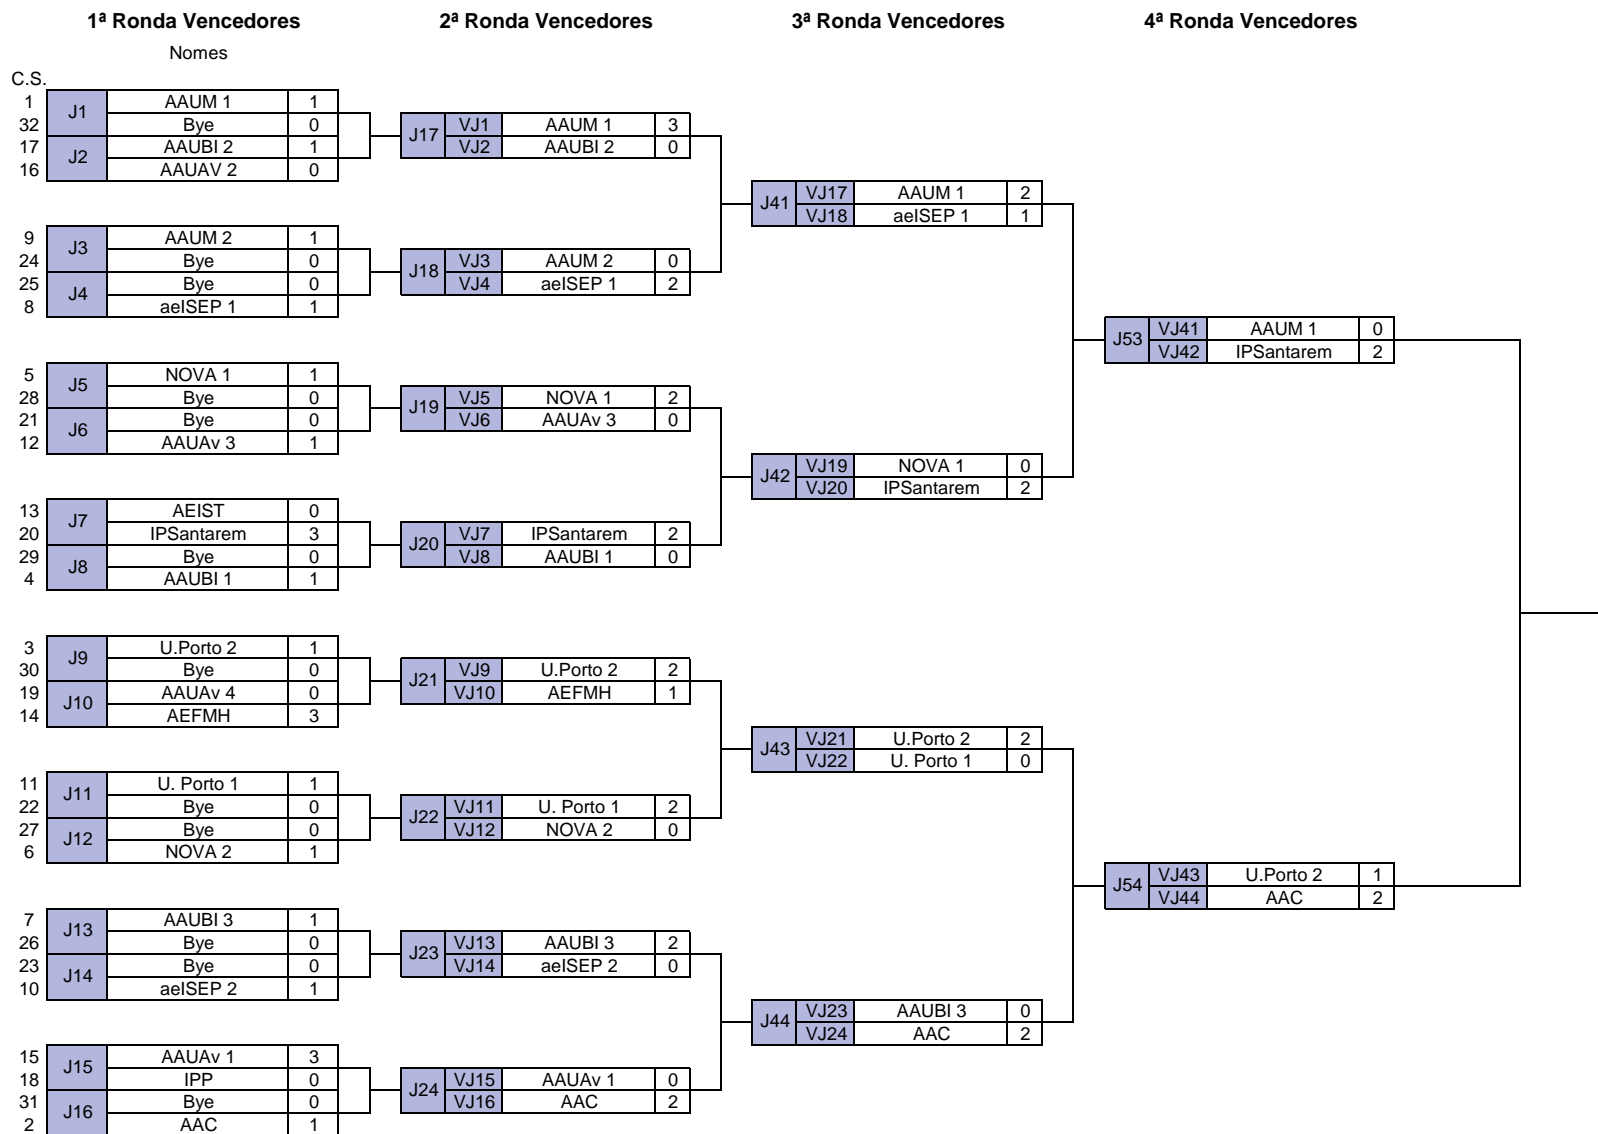

7. Modelo Competitivo, calendário e resultados nas páginas seguintes

Competição Feminina

	Equipa	C. Série
1	IPP	s/r
2	U.Porto 2	3
3	U. Porto 1	1
4	AAC	s/r
5	AAUM	1

Encontro	eq. visitada	eq. visitante	resultado
1	1 IPP	2 U.Porto 2	1 2
2	3 U. Porto 1	4 AAC	2 1
3	1 IPP	5 AAUM	0 2
4	3 U. Porto 1	2 U.Porto 2	2 1
5	4 AAC	5 AAUM	2 1
6	1 IPP	3 U. Porto 1	0 2
7	1 IPP	4 AAC	0 2
8	2 U.Porto 2	5 AAUM	3 0
9	2 U.Porto 2	4 AAC	1 2
10	3 U. Porto 1	5 AAUM	3 0

Classificação							
Equipa	J	V	D	Jg	Jp	Dif	Pont
U. Porto 1	4	4	0	9	2	7	12
AAC	4	3	1	7	4	3	10
U.Porto 2	4	2	2	7	5	2	8
AAUM	4	1	3	3	8	-5	6
IPP	4	0	4	1	8	-7	4

Competição Masculina

RAMO DE VENCEDORES

RAMO DE VENCIDOS

5º lugar
6ª Ronda Vencidos

7º lugar
5ª Ronda Vencidos

9º lugar
4ª Ronda Vencidos

13º lugar
3ª Ronda Vencidos

17º lugar
2ª Ronda Vencidos

25º lugar
1ª Ronda Vencidos

ORDEM DE JOGOS

J1	AAUM 1	VS	Bye
J2	AAUBI 2	VS	AAUAV 2
J3	AAUM 2	VS	Bye
J4	Bye	VS	aelSEP 1
J5	NOVA 1	VS	Bye
J6	Bye	VS	AAUAv 3
J7	AEIST	VS	IPSantarem
J8	Bye	VS	AAUBI 1
J9	U.Porto 2	VS	Bye
J10	AAUAv 4	VS	AEFMH
J11	U. Porto 1	VS	Bye
J12	Bye	VS	NOVA 2
J13	AAUBI 3	VS	Bye
J14	Bye	VS	aelSEP 2
J15	AAUAv 1	VS	IPP
J16	Bye	VS	AAC
J17	AAUM 1	VS	AAUBI 2
J18	AAUM 2	VS	aelSEP 1
J19	NOVA 1	VS	AAUAv 3
J20	IPSantarem	VS	AAUBI 1
J21	U.Porto 2	VS	AEFMH
J22	U. Porto 1	VS	NOVA 2
J23	AAUBI 3	VS	aelSEP 2
J24	AAUAv 1	VS	AAC
J25	Bye	VS	AAUAV 2
J26	Bye	VS	Bye
J27	Bye	VS	Bye
J28	AEIST	VS	Bye
J29	Bye	VS	AAUAv 4
J30	Bye	VS	Bye
J31	Bye	VS	Bye
J32	IPP	VS	Bye